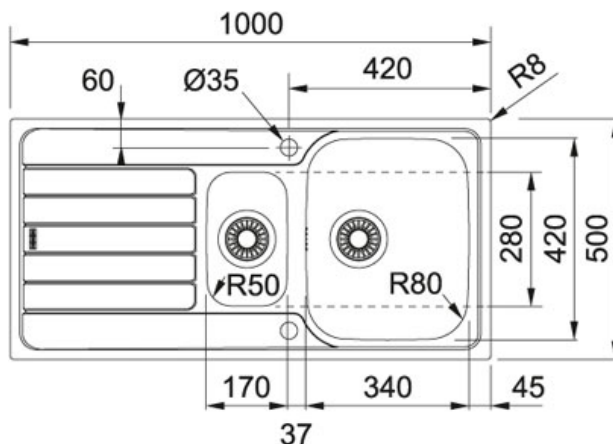

## TECHNICAL DATA

Skab fra	600,00 mm
Diameter på afløb	3 1/2" Løft-op ventil
Hul for armatur	2 x ø 35 mm
Længde total	1.000,00 mm
Bredde total	500,00 mm
Nedfældningsmål	980 mmx480 mm
Længde vask	340,00 mm
Bredde vask	420,00 mm
Dybde vask	160,00 mm
Længde kumme	170,00 mm
Bredde kumme	280,00 mm
Dybde kumme	80,00 mm
Antal vaske	1 1/2
Udskæring længde	980,00 mm
Udskæring dybde	480,00 mm
Udskærings skabelon	Nej
Inkl. afløbssæt	ingen
Kabinet	60 (80 if side end)

## FUNKTIONER

	3 1/2" løft-op ventil: Strainer si kan åbnes og lukkes via dreje/løft-op greb på vasken.		Nedfældning: Ved nedfældning installeres vasken fra toppen af bordpladen i et udskæringshu
	Undermontage: Ved Undermontage installeres vasken under bordpladen, dette er dog et arbejde som kræver håndværksmæssig indsigt og erfaring.		Underlimning: Ved underlimning installeres vasken i en udfræsning under bordpladen, dette er dog et arbejde som kræver håndværksmæssig indsigt og erfaring.
	Vendbar: Vasken kan spejlvendes.		Hjørneradius: Viser indvendig hjørneradius på kummen.